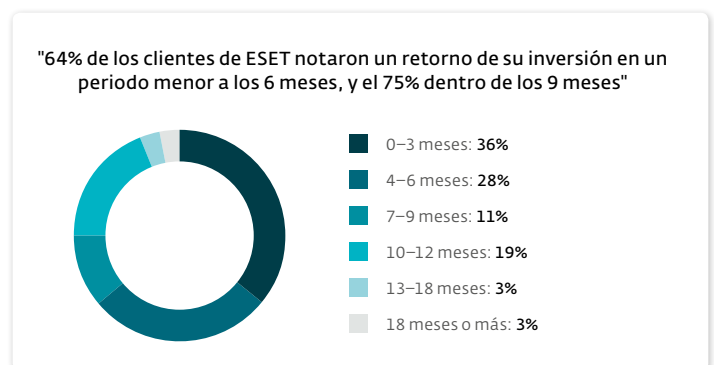

Encuesta de TechValidate a 552 usuarios de ESET Security Solutions que respondieron la siguiente pregunta: "¿En cuánto tiempo estima que notó un retorno de su inversión con las soluciones de seguridad de ESET?" Fuente > <https://www.techvalidate.com/product-research/eset-security-solutions/charts/3DB-C32-72B>