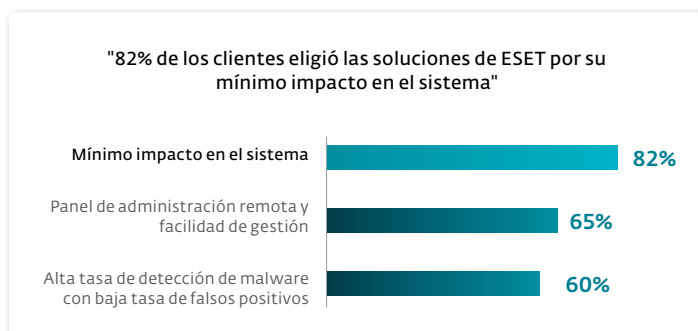

Encuesta de TechValidate a 1.034 usuarios de ESET Security Solutions. Grupo de muestra compuesto por clientes de Trend Micro, Symantec, McAfee, Kaspersky o Sophos que cambiaron a ESET y respondieron la siguiente pregunta: "¿Qué características te llevaron a elegir las soluciones de seguridad de ESET?" Fuente > <https://www.techvalidate.com/product-research/eset-security-solutions/charts/CA1-A71-146>

Velocidad

La entidad evaluadora AV-Comparatives otorgó a ESET el puesto de líder por tener el menor consumo de recursos del sistema.

Fuente > AV-Comparatives: Prueba de Rendimiento de Red para Software de Seguridad Corporativa

ALFREDO ANGUIANO CHÁVEZ,
Coordinador de Informática de la Delegación de Iztapalapa, México

Encuesta de TechValidate a 1.034 usuarios de ESET Security Solutions. Grupo de muestra compuesto por clientes de Trend Micro, Symantec, McAfee, Kaspersky o Sophos que cambiaron a ESET. Fuente > <https://www.techvalidate.com/product-research/eset-security-solutions/charts/CA1-A71-146>