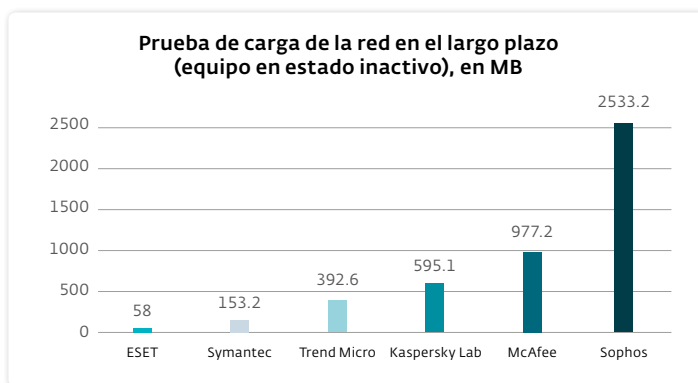

Velocidad

La entidad evaluadora AV-Comparatives otorgó a ESET el puesto de líder por tener el menor consumo de recursos del sistema.

Fuente > AV-Comparatives: Prueba de Rendimiento de Red para Software de Seguridad Corporativa

“Además de mi experiencia con sus productos, en el ámbito de la seguridad se sabe que ESET cuenta con soluciones livianas, con un mínimo impacto en los sistemas, altas tasas de detección de amenazas y, lo mejor para nosotros, facilidad para la administración y configuración”.

ALFREDO ANGUIANO CHÁVEZ,
Coordinador de Informática de la Delegación de Iztapalapa, México