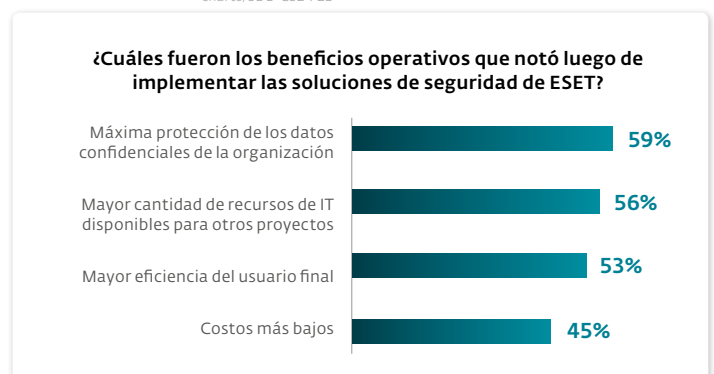

Encuesta de TechValidate a 1.213 usuarios de ESET Security Solutions. Fuente > <https://www.techvalidate.com/product-research/eset-security-solutions/charts/159-B6C-752>