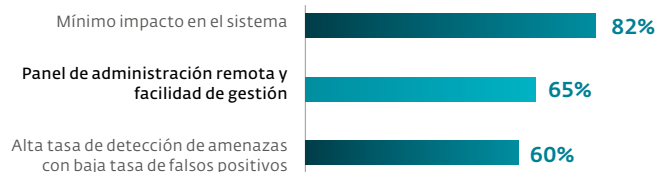

Encuesta de TechValidate a 1.034 usuarios de ESET Security Solutions. Grupo de muestra compuesto por clientes de Trend Micro, Symantec, McAfee, Kaspersky o Sophos que cambiaron a ESET y respondieron la siguiente pregunta: "¿Qué características te llevaron a elegir las soluciones de seguridad de ESET?" Fuente > <https://www.techvalidate.com/product-research/eset-security-solutions/charts/CA1-A71-146>